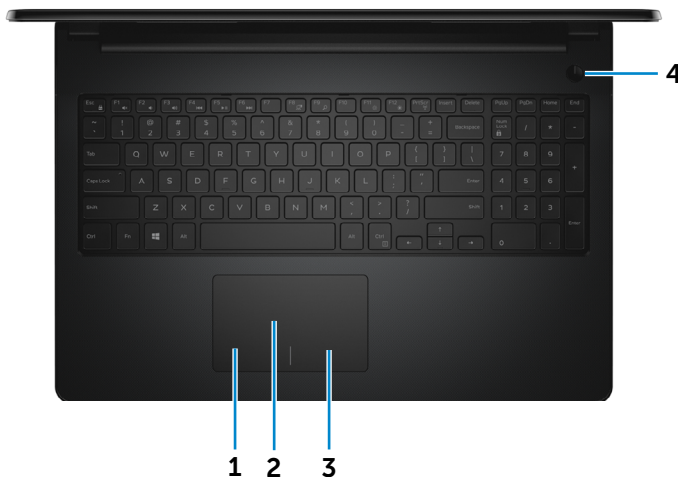

Rechterzijde

Onderzijde

Beeldscherm

Rechterzijde

1 Headsetpoort

Sluit een hoofdtelefoon, een microfoon of een headset (gecombineerde hoofdtelefoon en microfoon) aan.

2 USB 2.0-poorten (2)

Sluit randapparatuur aan, zoals opslagapparatuur, printers, enz. Levert snelheden voor gegevensoverdracht tot 480 Mbps.

3 Sleuf voor beveiligingskabel

Sluit een beveiligingskabel aan om onbevoegd verplaatsen van uw computer te voorkomen.

Onderzijde

Voorzijde

Linkerzijde

Rechterzijde

Onderzijde

Beeldscherm